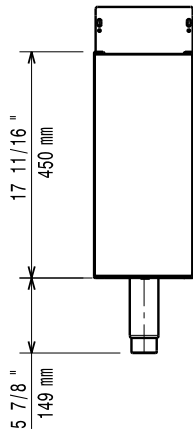

**Modularna horizontalna linija  
900XP 200 mm Zatvoreno postolje**

STAVKA #: \_\_\_\_\_

MODEL #: \_\_\_\_\_

NAZIV #: \_\_\_\_\_

SIS #: \_\_\_\_\_

AIA #: \_\_\_\_\_

391220 (E9BANB00C0)

Zatvoreno postolje, XP 900

**Kratke specifikacije**

Br. stavke: \_\_\_\_\_

**Glavne značajke**

- Jedinica se može jednostavno instalirati ispod gornjih modela linije XP900.
- Jedinica se isporučuje sa prilagodljivim nogicama (50 mm) izrađenima od nehrđajućeg čelika AISI 304.

ODOBRENJE: \_\_\_\_\_

Prednja/e

Bočna/o

Gornja/e

**Ključne informacije:**

Vanjske dimenzije, širina: 391220 (E9BANB00C0)	200 mm
Vanjske dimenzije, dubina:	900 mm
Vanjske dimenzije, visina:	600 mm
Neto težina:	14 kg