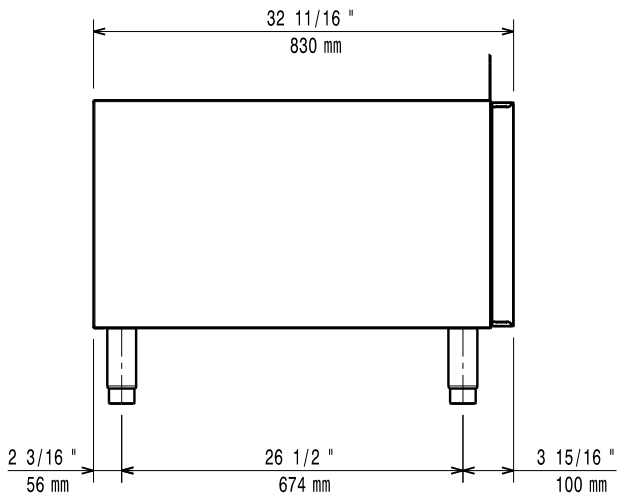

**Kratke specifikacije**

Br. stavke: \_\_\_\_\_

**Glavne značajke**

- Jedinica se može jednostavno instalirati ispod gornjih modela linije XP900.
- Jedinica se isporučuje sa prilagodljivim nogicama (50 mm) izrađenima od nehrđajućeg čelika AISI 304.

ODOBRENJE: \_\_\_\_\_

Prednja/e

Bočna/o

Gornja/e

**Ključne informacije:**

Vanjske dimenzije, širina: 391220 (E9BANB00C0)	200 mm
Vanjske dimenzije, dubina:	900 mm
Vanjske dimenzije, visina:	600 mm
Neto težina:	14 kg